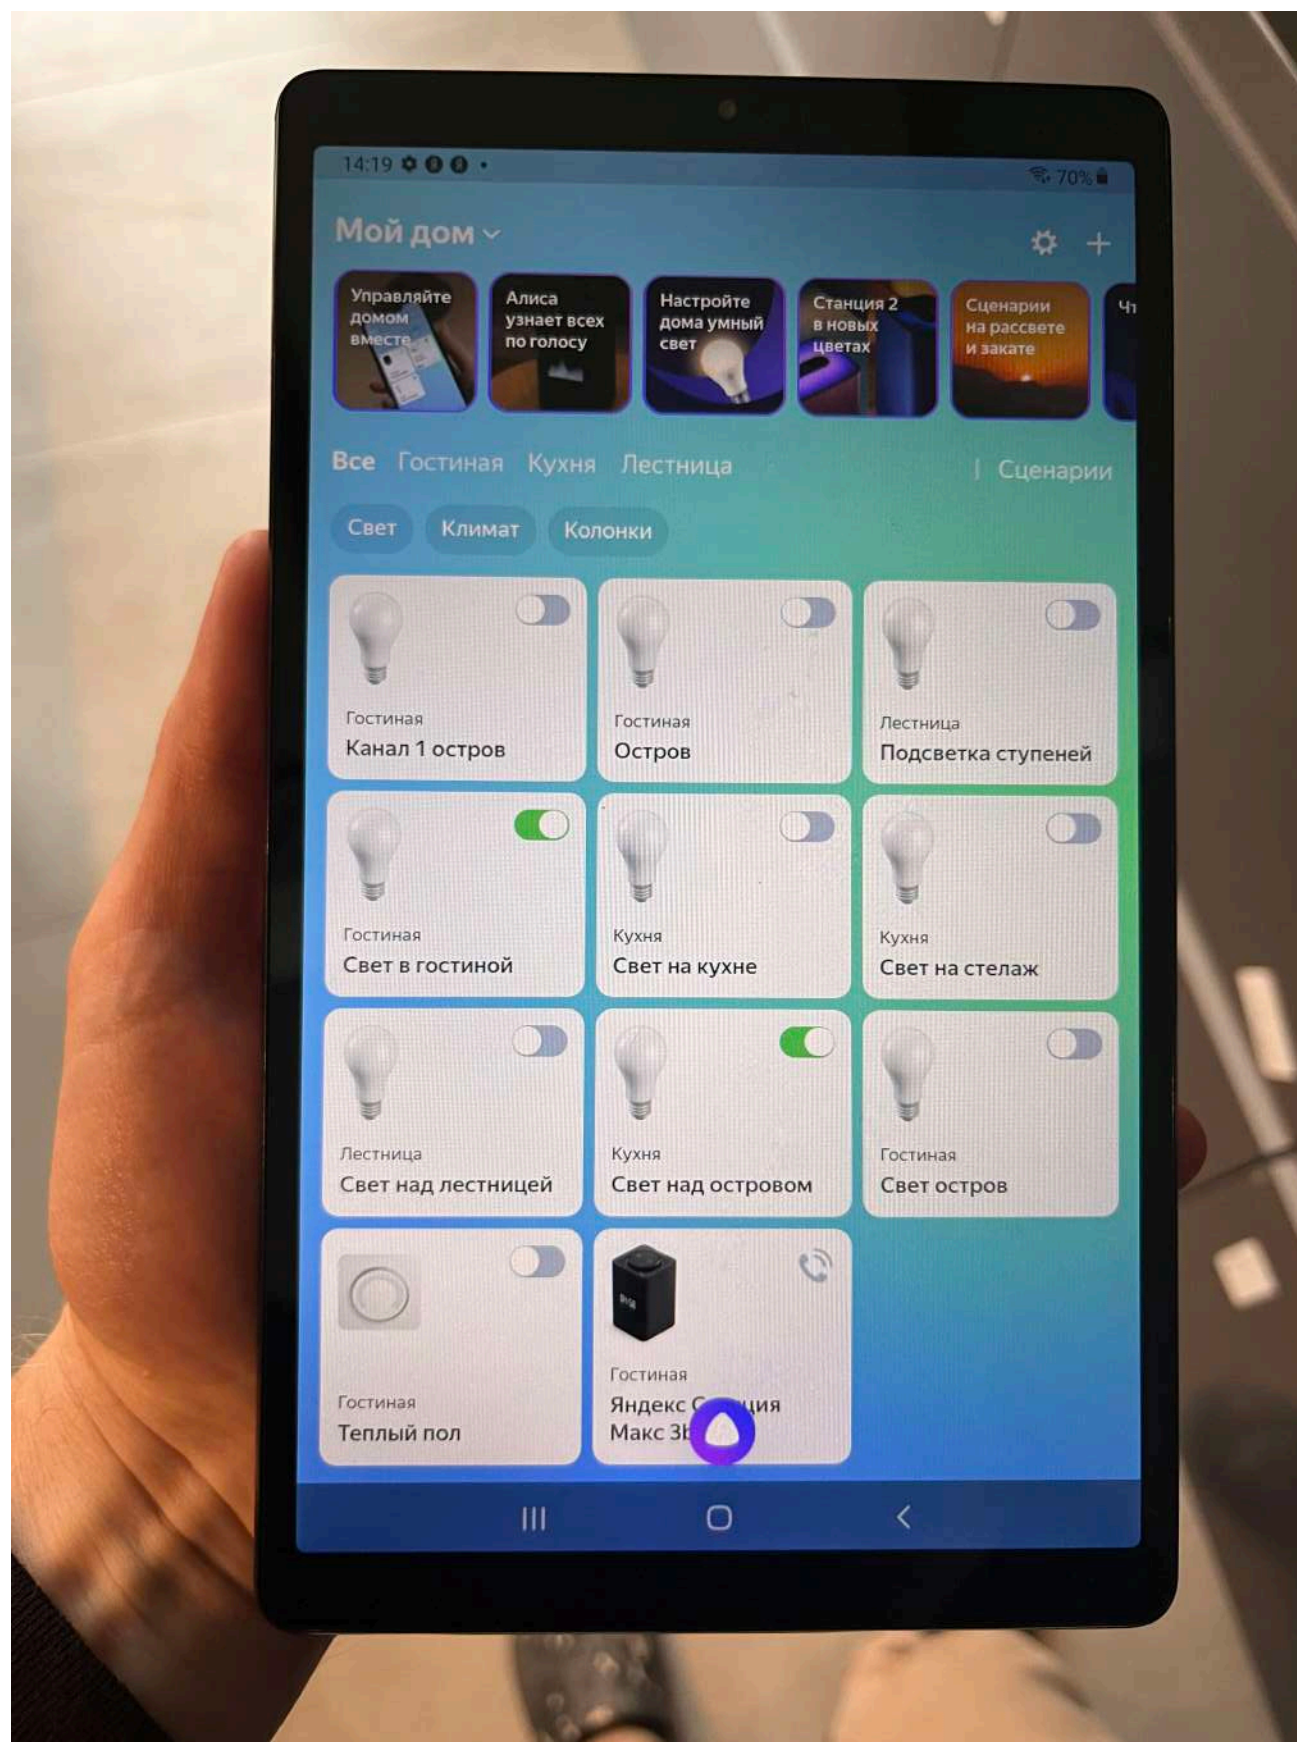

Фотографии с объектов