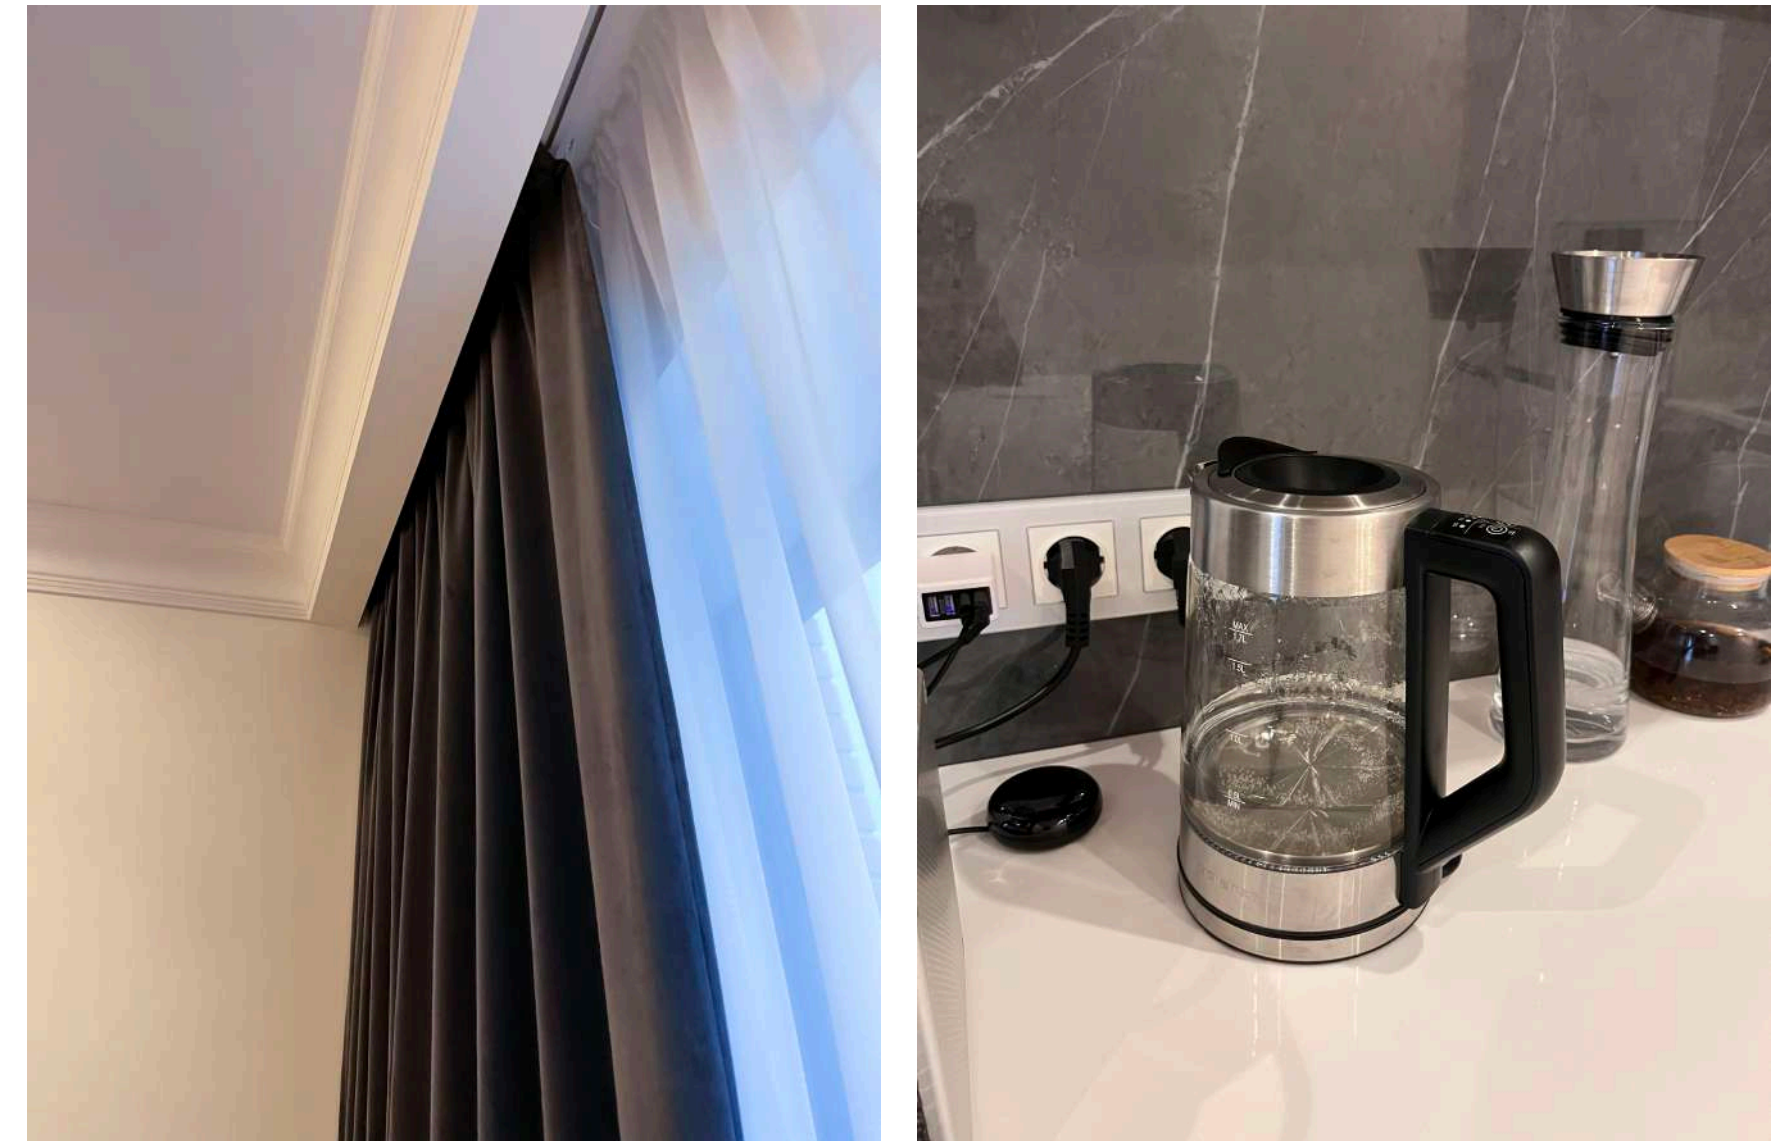

НАШИ ПРЕИМУЩЕСТВА

- Всегда на связи!
- Работаем в команде с Вашим дизайнером
- Работаем в команде с Вашим электриком
- Только проверенное оборудование
- Ваш проект не будет брошен
- Сервисная поддержка даже через год
- Возможность расширения системы
- Готовые решения
- Работаем по всей России