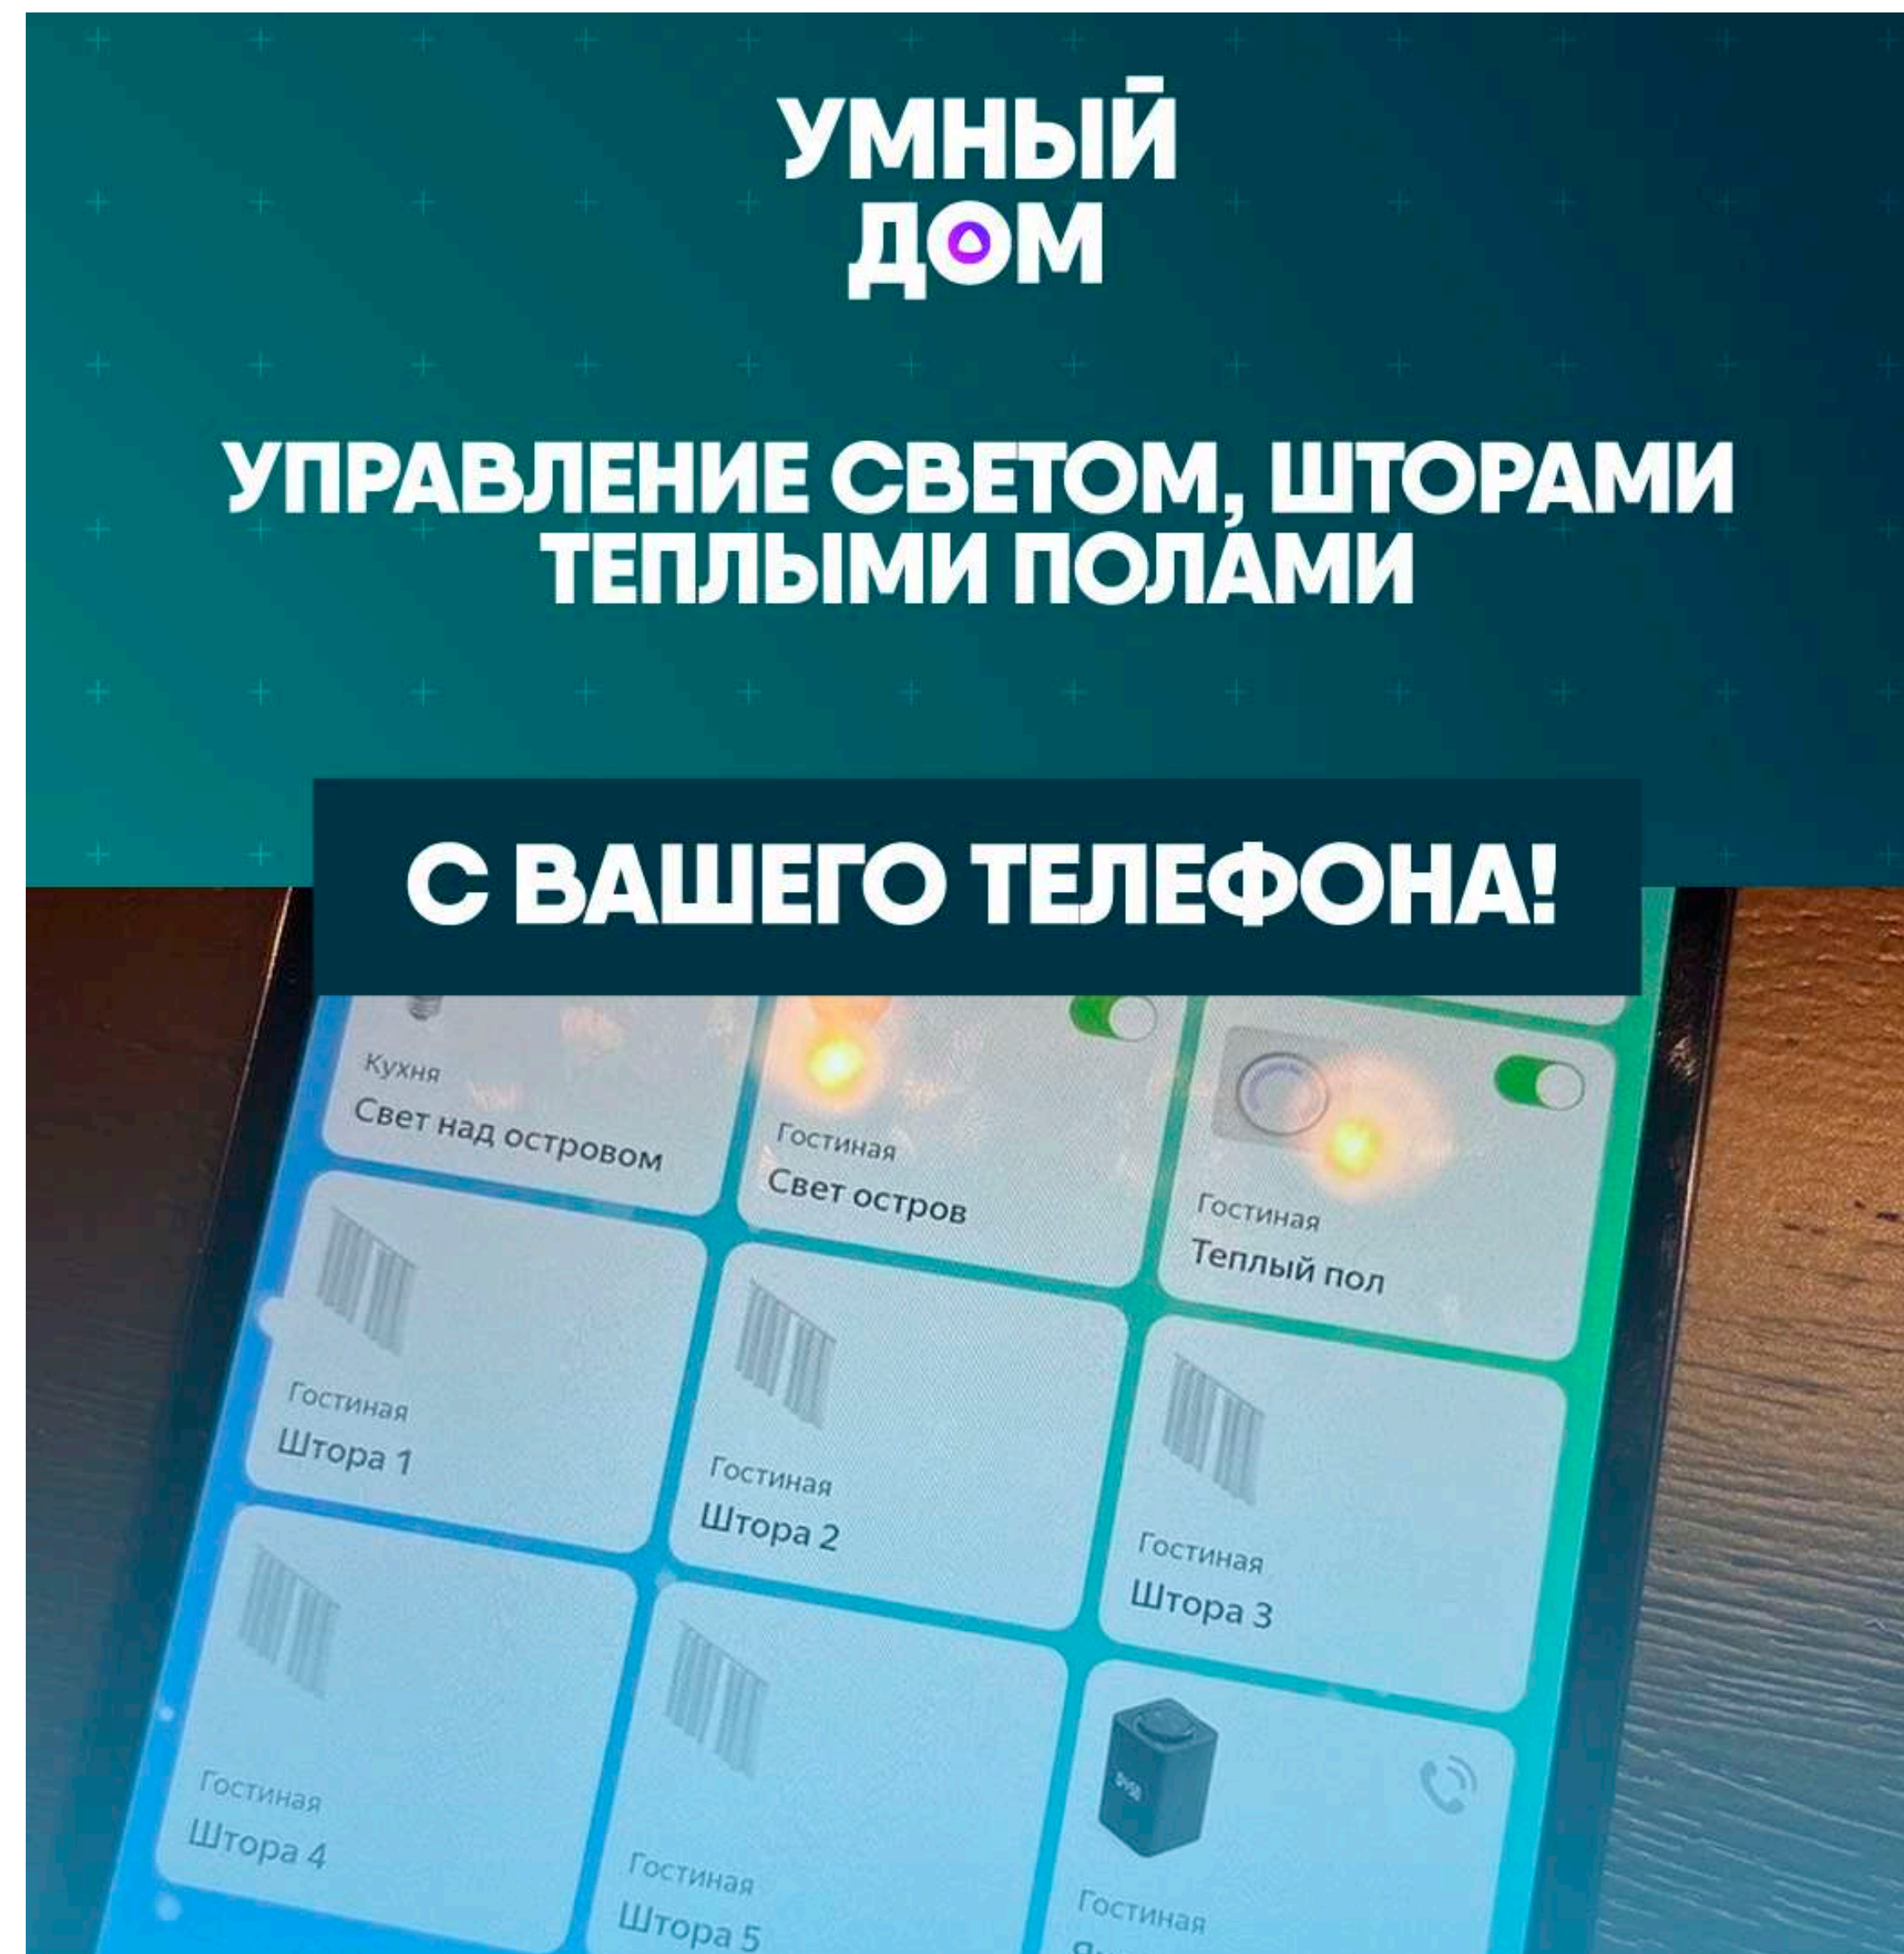

Под проект

Разработка Настройка Программирование

Голосовое управление светом, отоплением, водоснабжением, шторами, музыкой, телевизором, кондиционером и т.д. через Алису или через мобильное приложение в смартфоне.

Пример1: при фразе "Алиса, доброе утро!" Включается любимая музыка, открываются шторы, закипает чайник и включается подсветка зеркала в санузле.

Пример2: "Алиса, я спать!" Выключается везде свет, остаётся только дежурная подсветка. Закрываются шторы, выключается телевизор и теплый пол меняет температуру на 20 градусов. Когда ложимся спать ставим территорию на охрану и получаем уведомление на панель управления или на смартфон от датчика движения. Можем посмотреть по камерам онлайн.