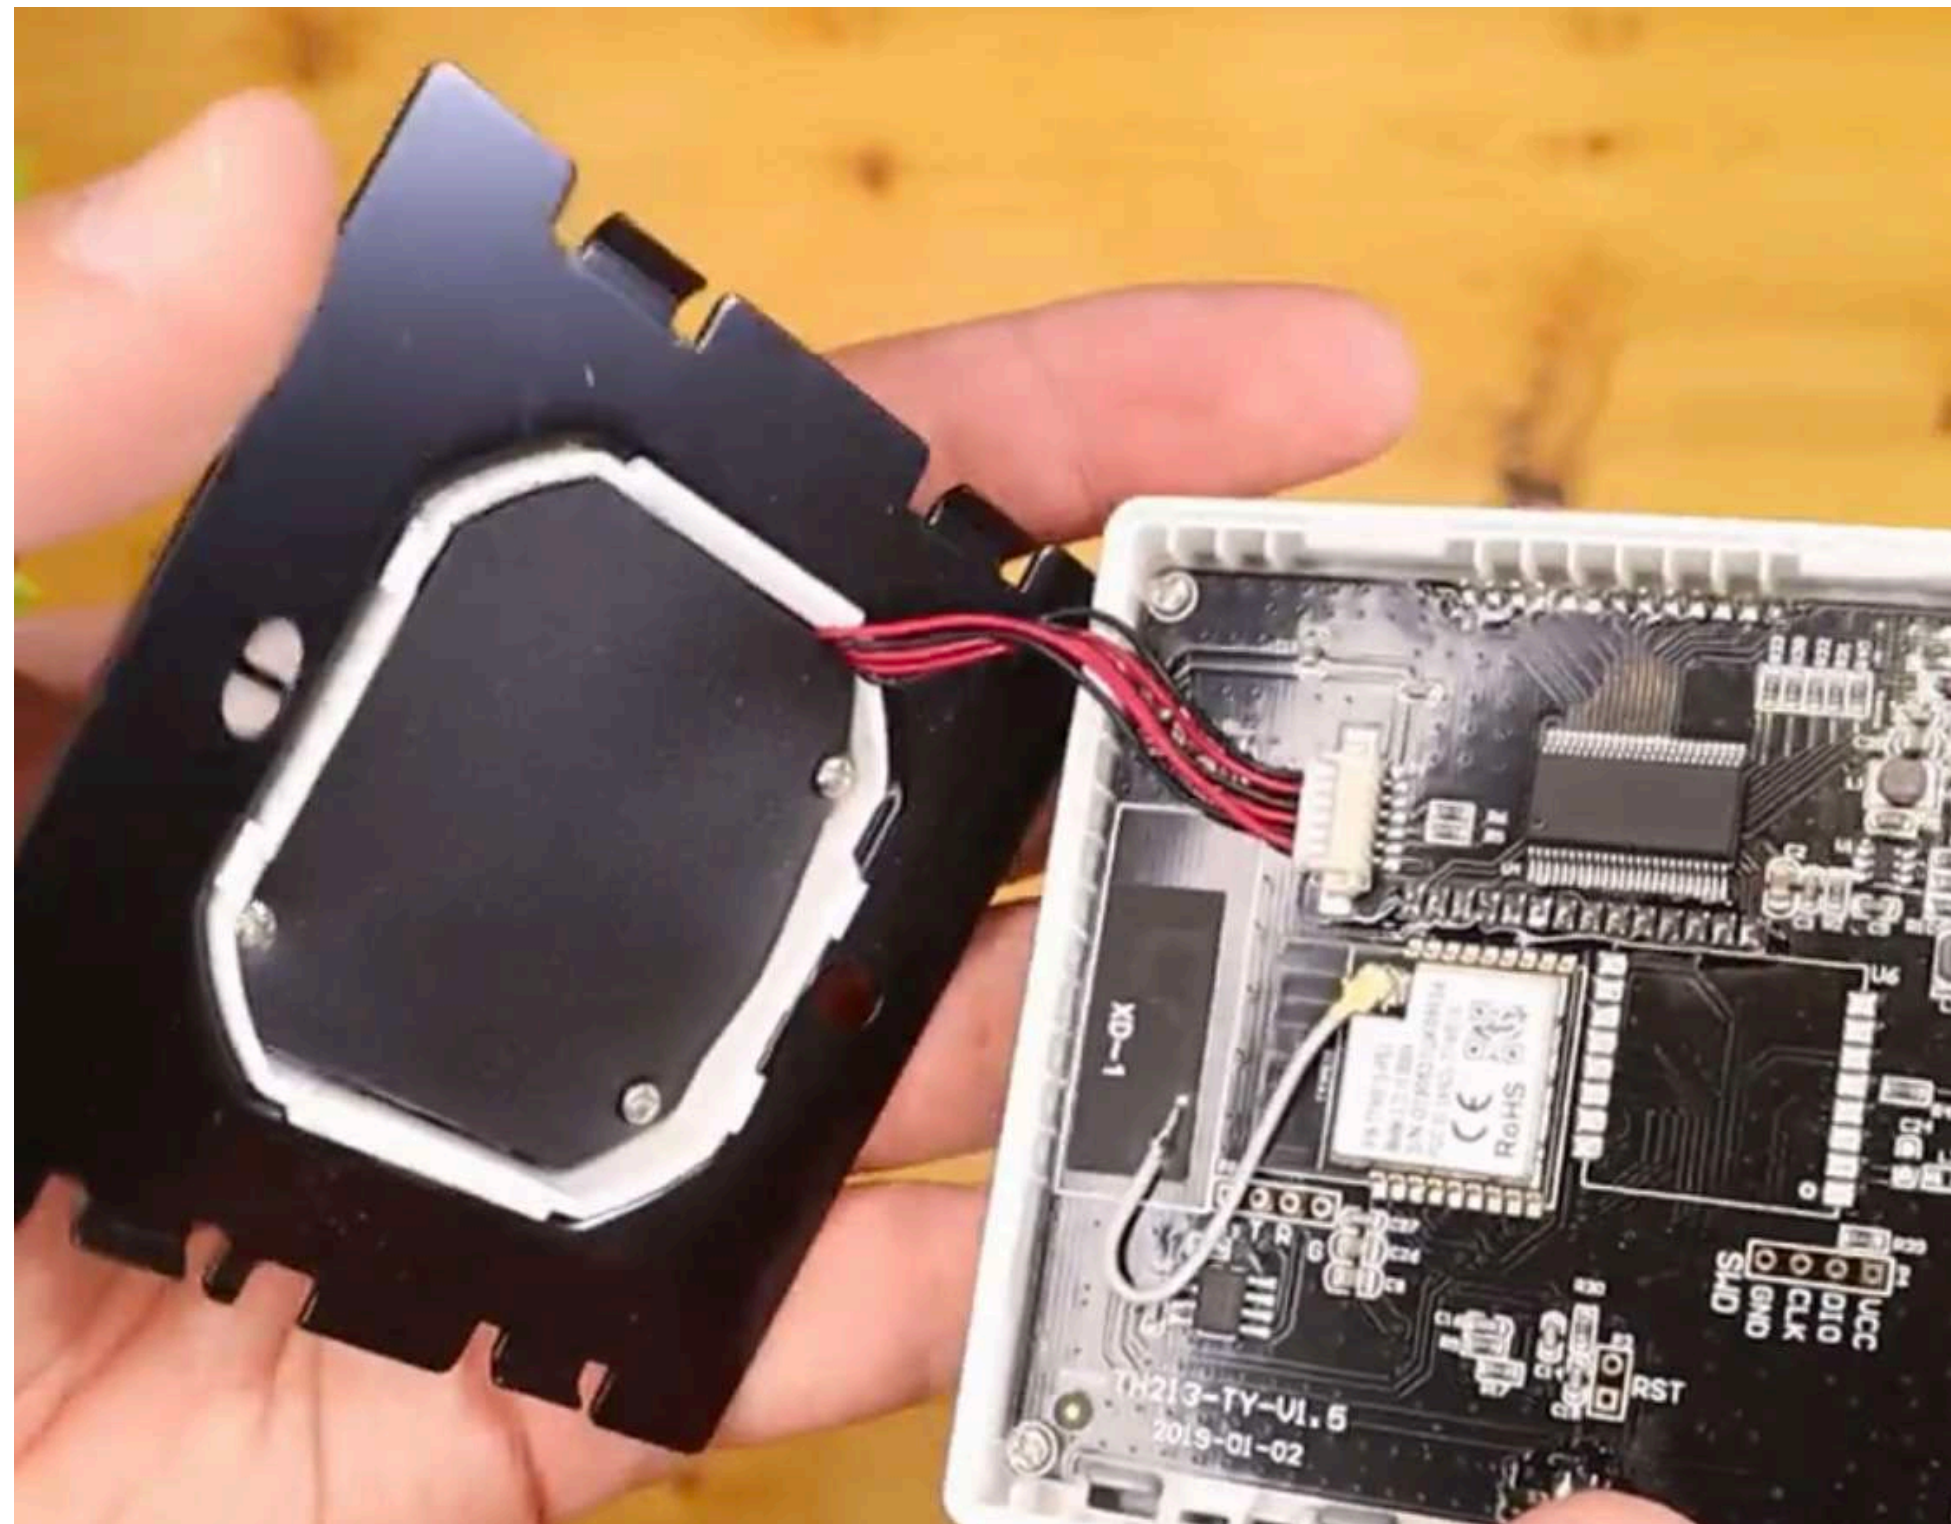

Фотографии с объектов