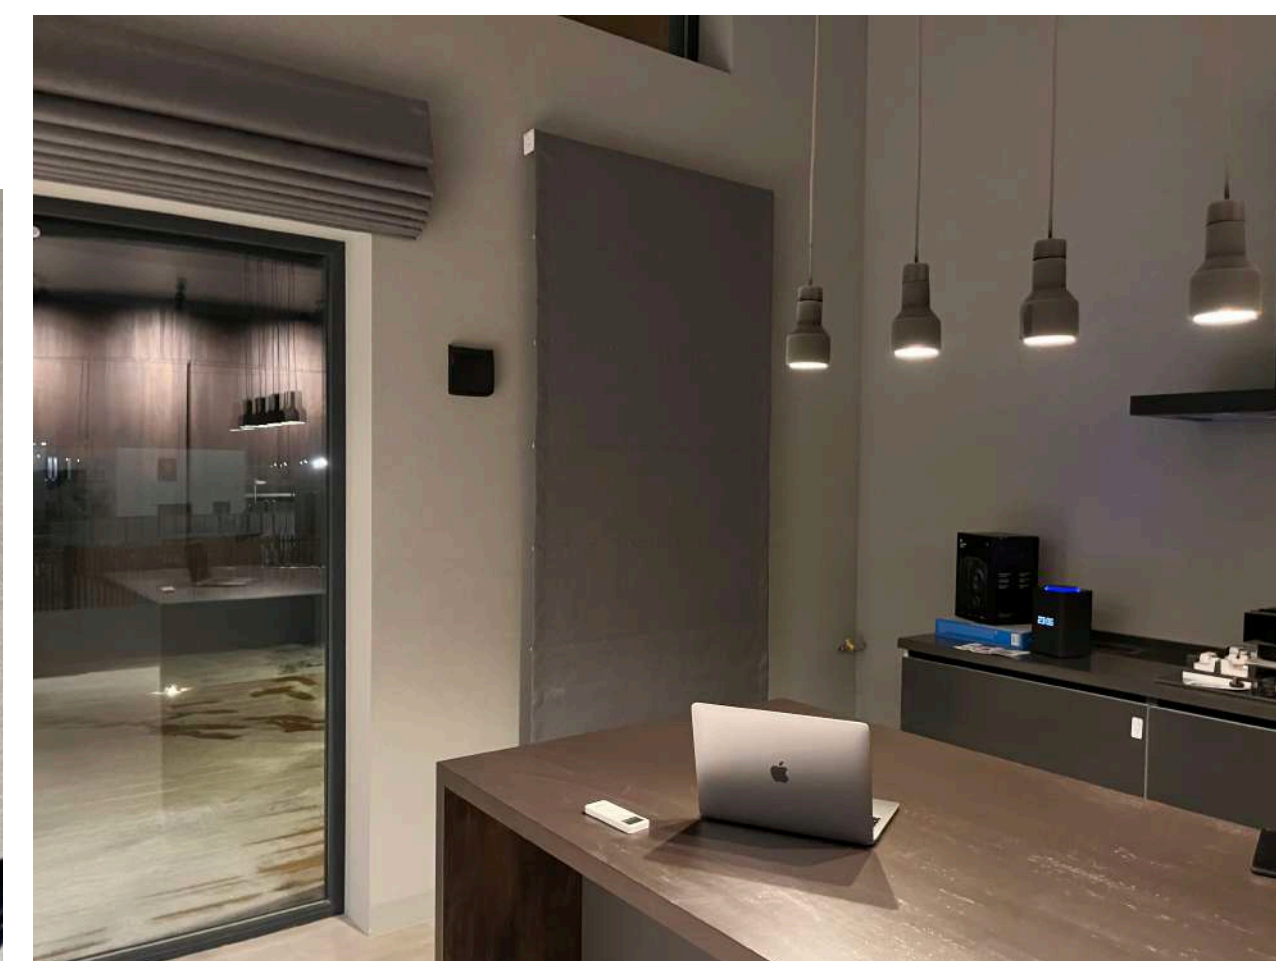

Как мы работаем

- Выезд на объект
- Формируем понимание потребностей
- Проводим консультации
- Мозговой штурм
- Подбор продукции и оборудования
- Подготовка коммерческого предложения
- Заключение договора
- Закупка оборудования и поставка на объект
- Шефмонтаж
- Настройка
- Программирование
- Проверка системы - сдача заказчику