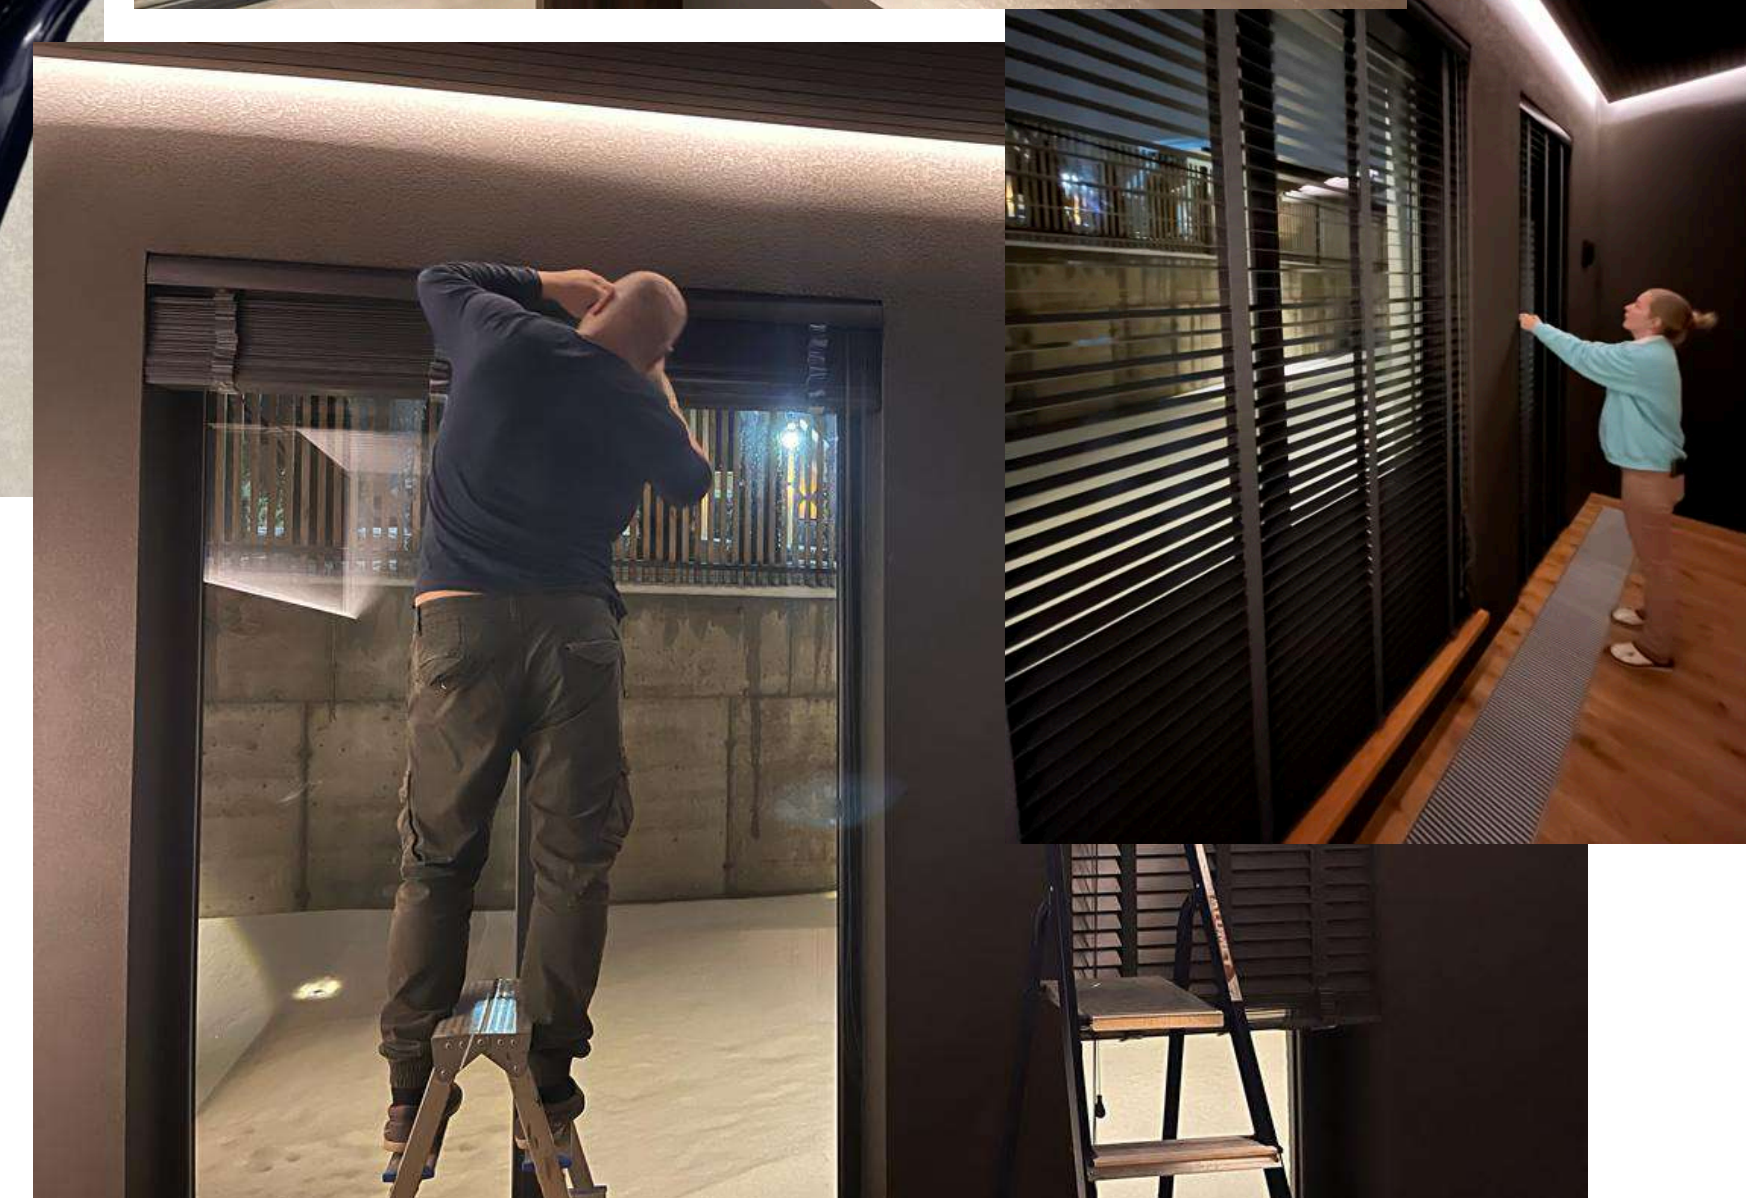

Как мы работаем

- Выезд на объект
- Формируем понимание потребностей
- Проводим консультации
- Мозговой штурм
- Подбор продукции и оборудования
- Подготовка коммерческого предложения
- Заключение договора
- Закупка оборудования и поставка на объект
- Шефмонтаж
- Настройка
- Программирование
- Проверка системы - сдача заказчику